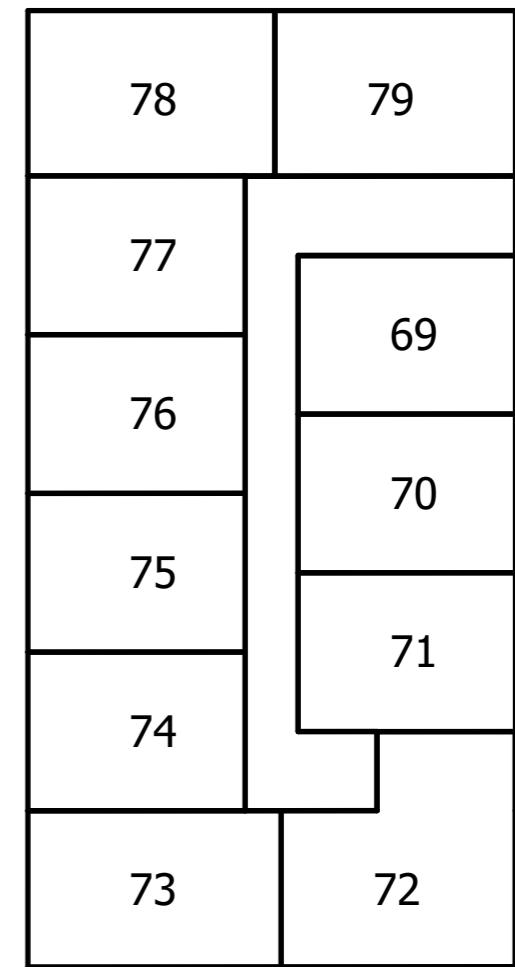

KOLHAMHOF 58
VERHUURTEKENINGEN
Blok B

3-9-2020

In opdracht van
TBV Wonen

Deze tekening is met alle zorgvuldigheid samengesteld
U kunt geen rechten ontleen aan deze tekening
Alle maten in centimeters

Huisnummers

3-9-2020

Deze tekening is met alle zorgvuldigheid samengesteld
U kunt geen rechten ontleen aan deze tekening
Alle maten in centimeters

Kolhamhof 58

Bij dit appartement hoort nog een berging op de begane grond

Tweede verdieping

3-9-2020

KOLHAMHOF

Kolhamhof 58
5045NS Tilburg