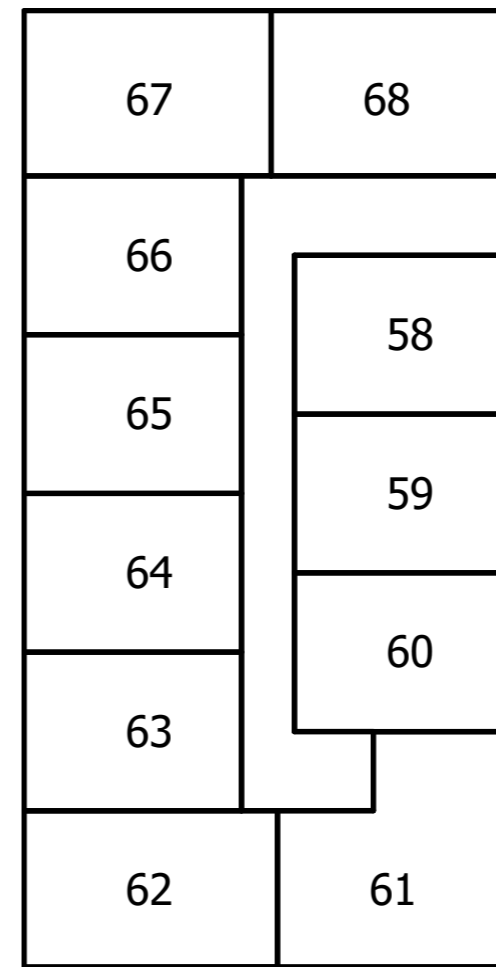

KOLHAMHOF 58
VERHUURTEKENINGEN
Blok B

3-9-2020

In opdracht van
TBV Wonen

Deze tekening is met alle zorgvuldigheid samengesteld
U kunt geen rechten ontleen aan deze tekening
Alle maten in centimeters

Huisnummers

3-9-2020

Deze tekening is met alle zorgvuldigheid samengesteld
U kunt geen rechten ontleen aan deze tekening
Alle maten in centimeters

Kolhamhof 58

Bij dit appartement hoort nog een berging op de begane grond

Tweede verdieping

3-9-2020

KOLHAMHOF

Kolhamhof 58
5045NS Tilburg