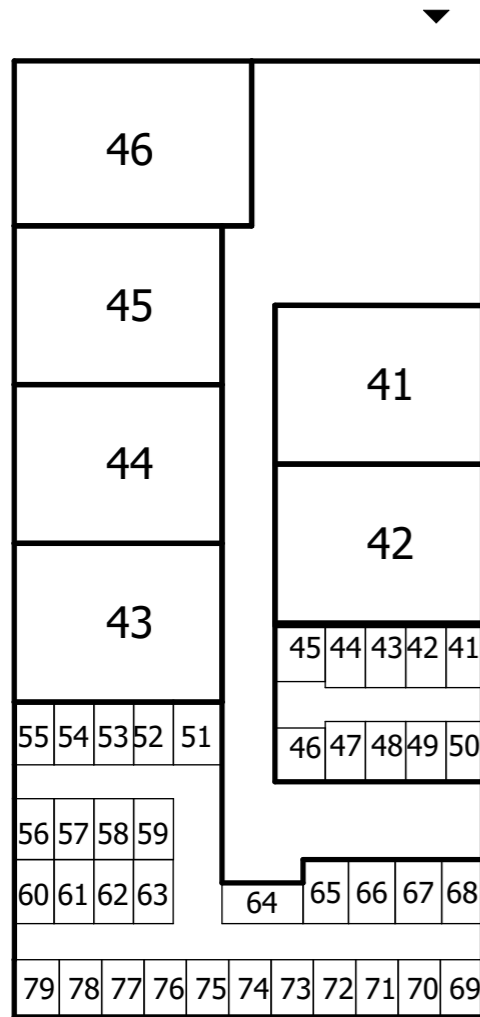

KOLHAMHOF 58
VERHUURTEKENINGEN
Blok B

3-9-2020

In opdracht van
TBV Wonen

Deze tekening is met alle zorgvuldigheid samengesteld
U kunt geen rechten ontleen aan deze tekening
Alle maten in centimeters

Huisnummers

3-9-2020

Deze tekening is met alle zorgvuldigheid samengesteld
U kunt geen rechten ontleen aan deze tekening
Alle maten in centimeters

Kolhamhof 58

Bij dit appartement hoort nog een berging op de begane grond

Tweede verdieping

3-9-2020

KOLHAMHOF

Kolhamhof 58
5045NS Tilburg