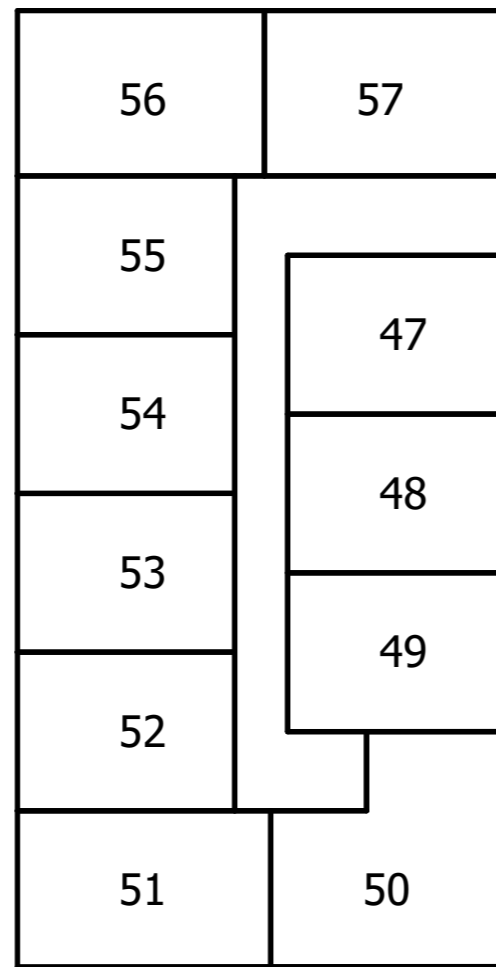

KOLHAMHOF 58
VERHUURTEKENINGEN
Blok B

3-9-2020

In opdracht van
TBV Wonen

Deze tekening is met alle zorgvuldigheid samengesteld
U kunt geen rechten ontleen aan deze tekening
Alle maten in centimeters

Huisnummers

3-9-2020

Deze tekening is met alle zorgvuldigheid samengesteld
U kunt geen rechten ontleen aan deze tekening
Alle maten in centimeters

Kolhamhof 58

Bij dit appartement hoort nog een berging op de begane grond

Tweede verdieping

3-9-2020

KOLHAMHOF

Kolhamhof 58
5045NS Tilburg