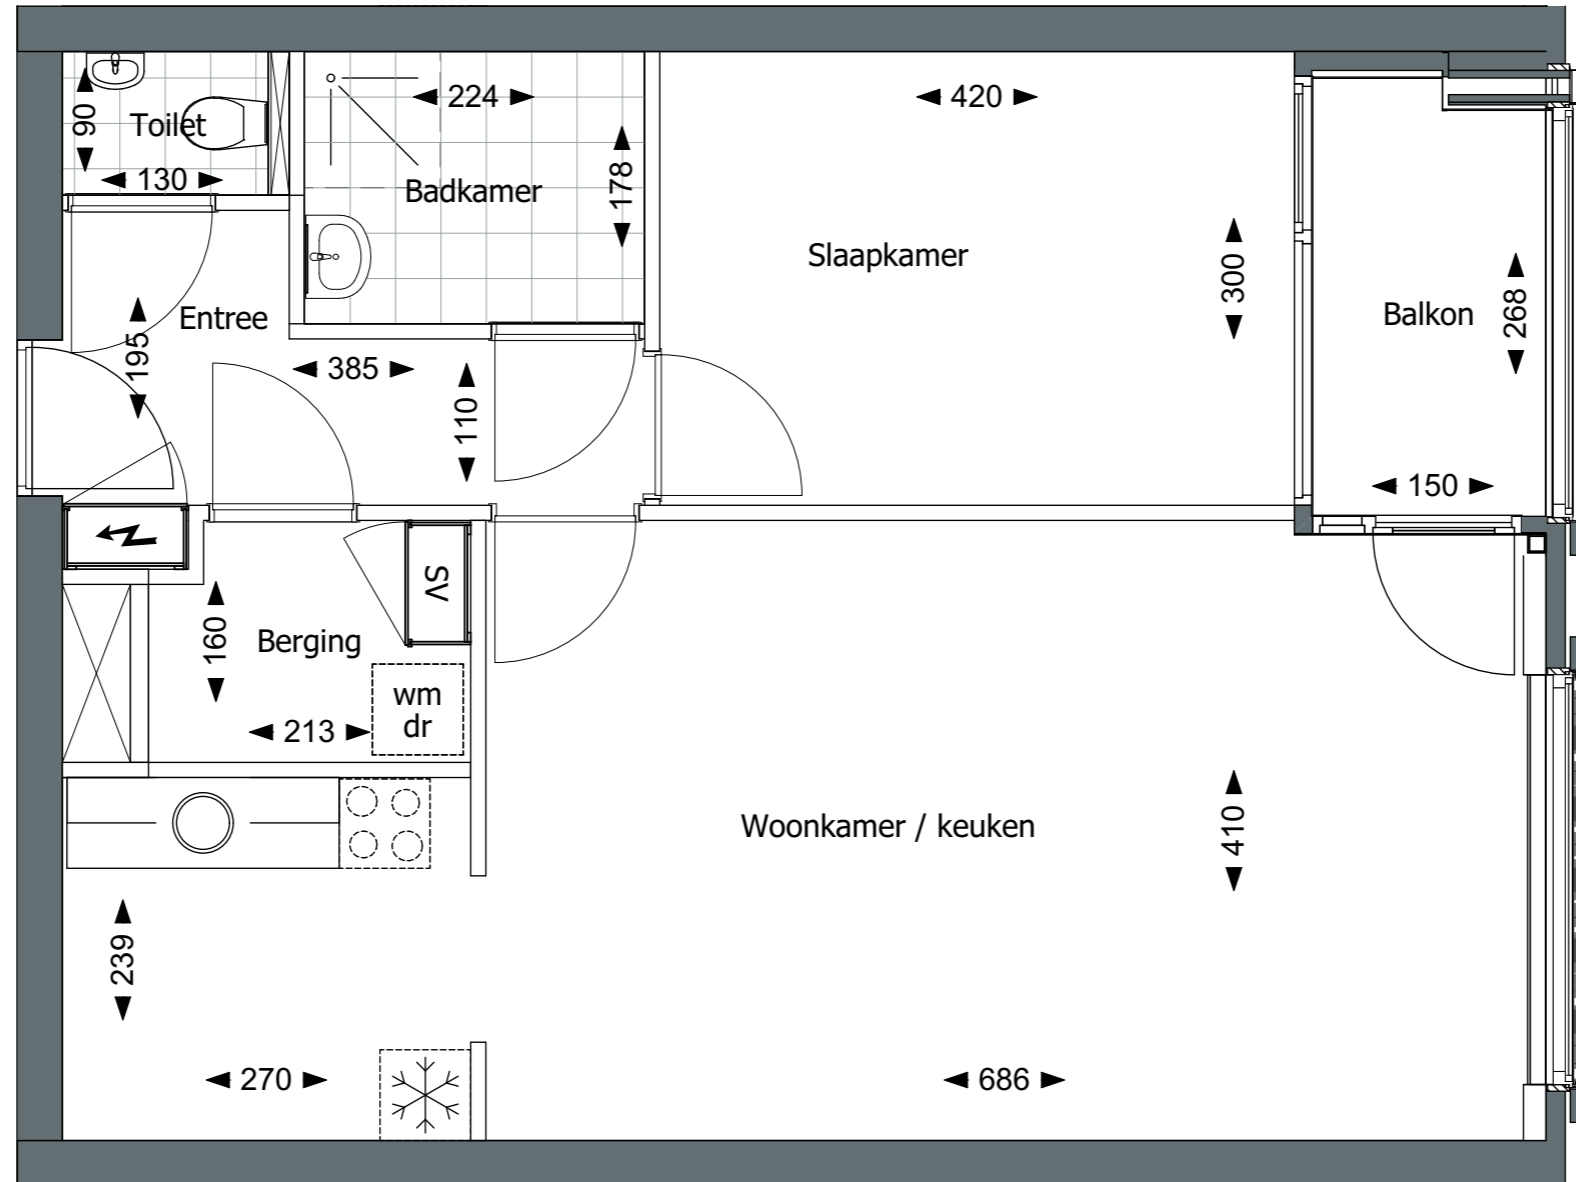

KOLHAMHOF 58
VERHUURTEKENINGEN
Blok B

3-9-2020

In opdracht van
TBV Wonen

Deze tekening is met alle zorgvuldigheid samengesteld
U kunt geen rechten ontleen aan deze tekening
Alle maten in centimeters

Huisnummers

3-9-2020

Deze tekening is met alle zorgvuldigheid samengesteld
U kunt geen rechten ontleen aan deze tekening
Alle maten in centimeters

Kolhamhof 58

Bij dit appartement hoort nog een berging op de begane grond

Tweede verdieping

3-9-2020

KOLHAMHOF

Kolhamhof 58
5045NS Tilburg