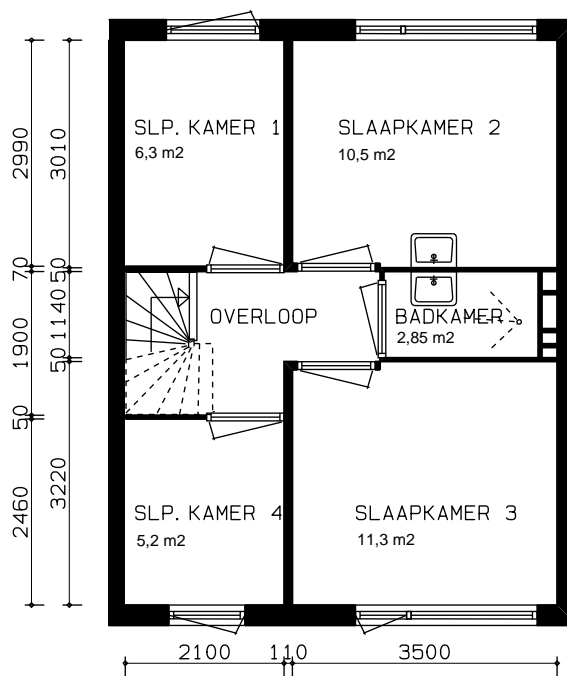

BEGANE GROND

VERDIEPING

ZOLDER

Type Aa

Aan de tekening kunnen geen rechten worden ontleend.
Maten in het werk te meten.

1: 100