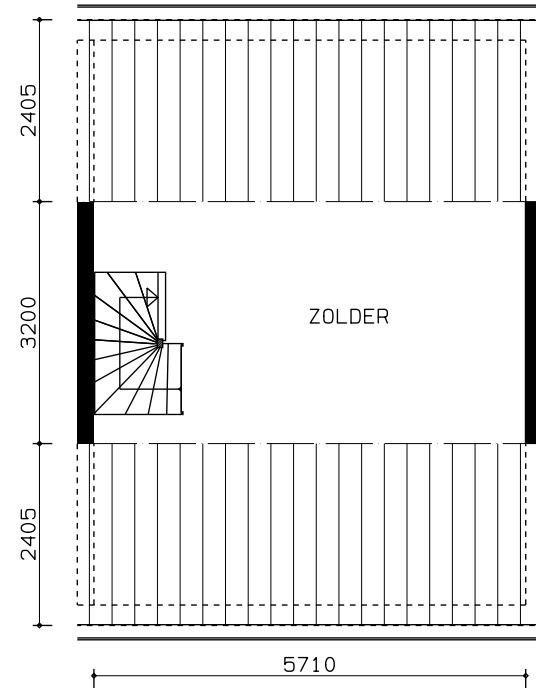

BEGANE GROND

VERDIEPING

ZOLDER

Type Aa

Aan de tekening kunnen geen rechten worden ontleend.
Maten in het werk te meten.

1: 100