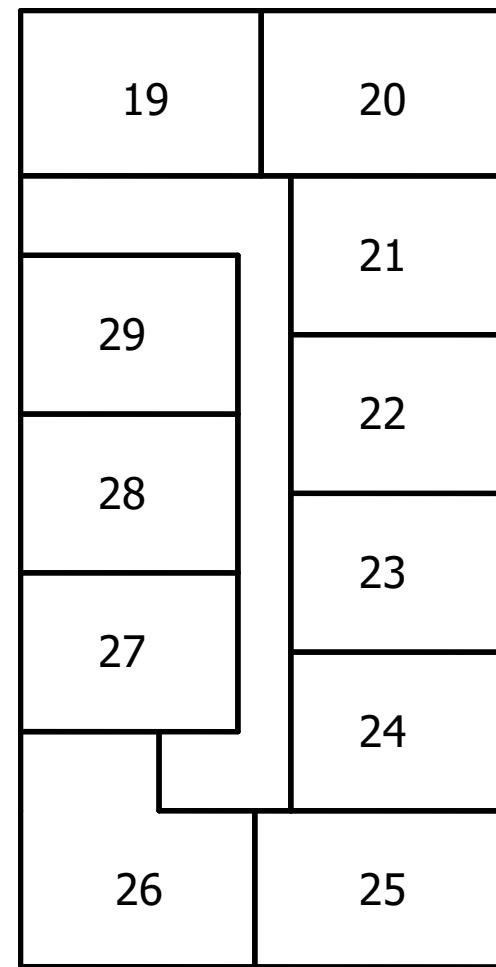

# KOLHAMHOF 14 VERHUURTEKENINGEN Blok A

3-9-2020

In opdracht van  
TBV Wonen

Deze tekening is met alle zorgvuldigheid samengesteld  
U kunt geen rechten ontleen aan deze tekening  
Alle maten in centimeters

# Huisnummers

Deze tekening is met alle zorgvuldigheid samengesteld  
U kunt geen rechten ontleen aan deze tekening  
Alle maten in centimeters