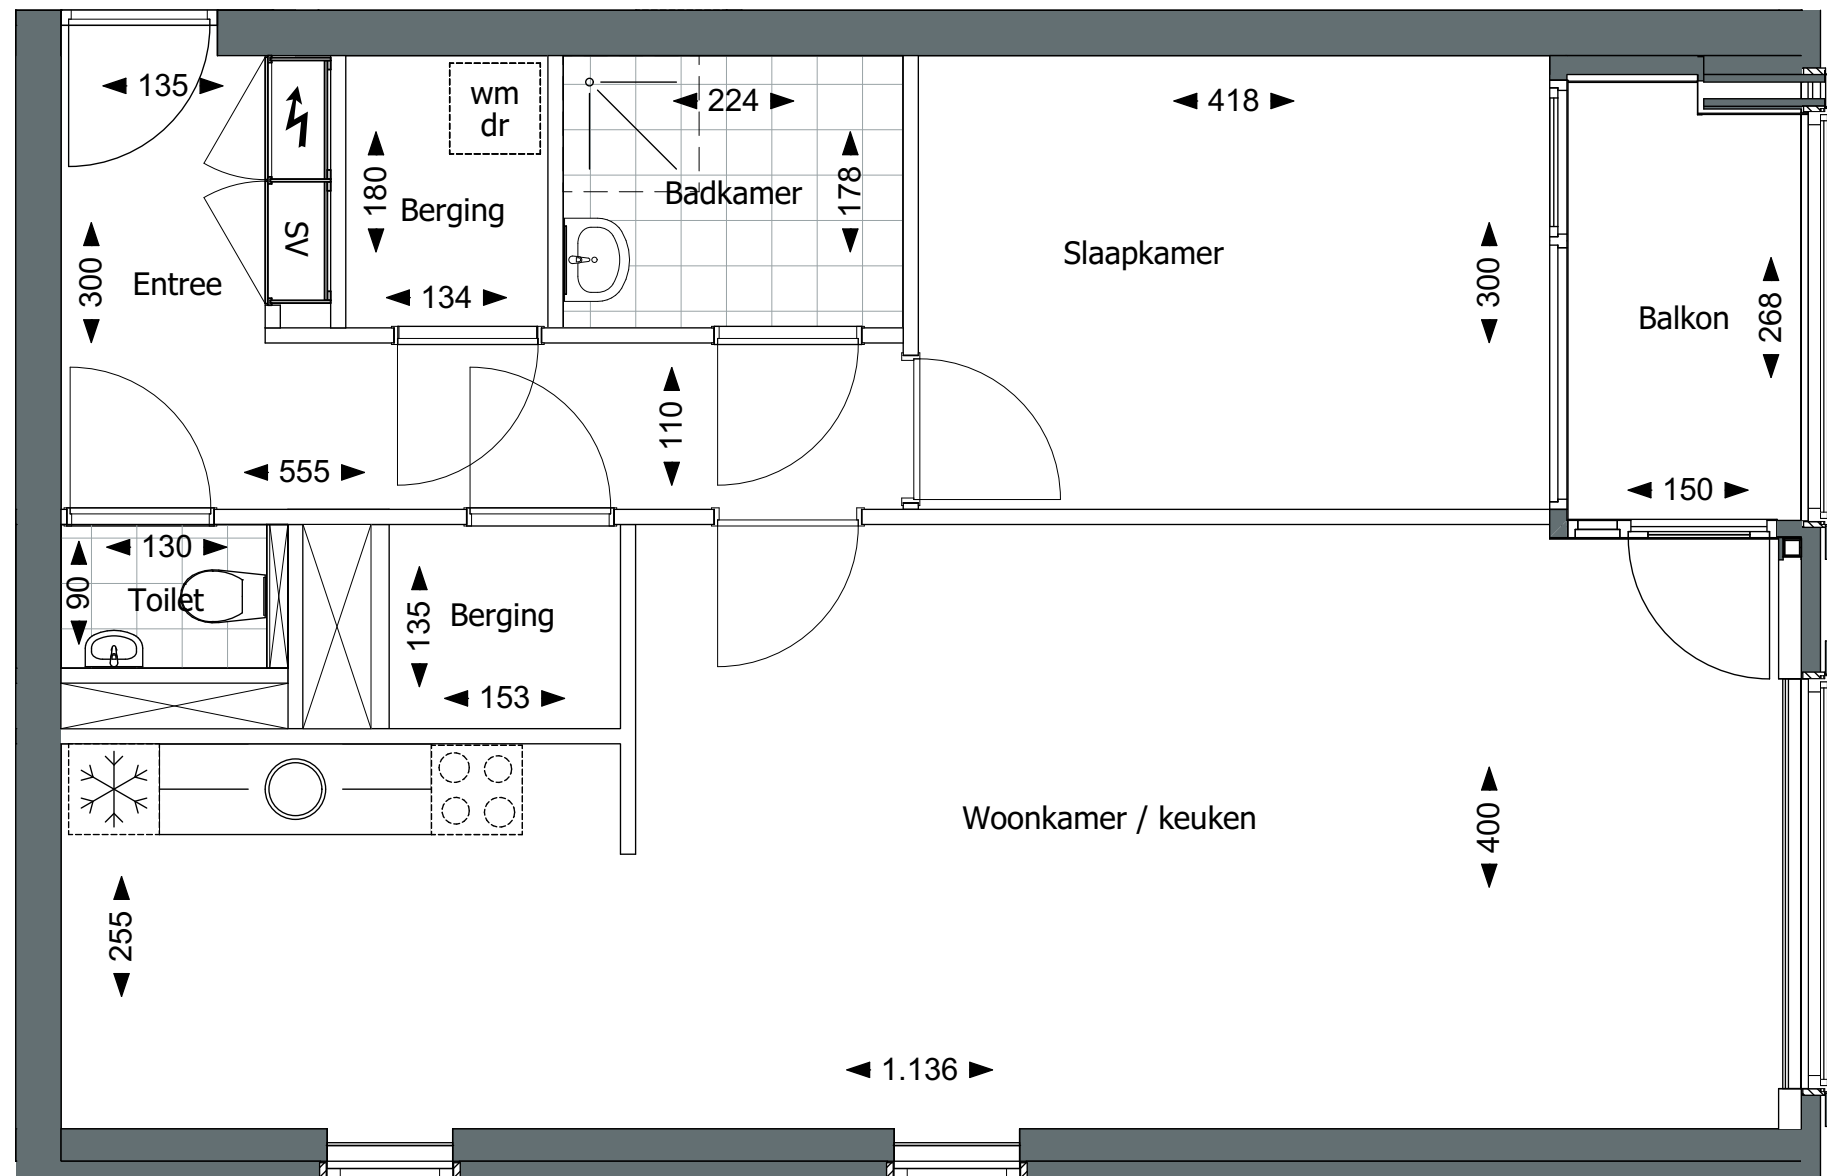

# KOLHAMHOF 14 VERHUURTEKENINGEN Blok A

3-9-2020

In opdracht van  
TBV Wonen

Deze tekening is met alle zorgvuldigheid samengesteld  
U kunt geen rechten ontleen aan deze tekening  
Alle maten in centimeters

# Huisnummers

Deze tekening is met alle zorgvuldigheid samengesteld  
U kunt geen rechten ontleen aan deze tekening  
Alle maten in centimeters

# Kolhamhof 14

Bij dit appartement hoort nog een berging op de begane grond

Eerste verdieping

3-9-2020