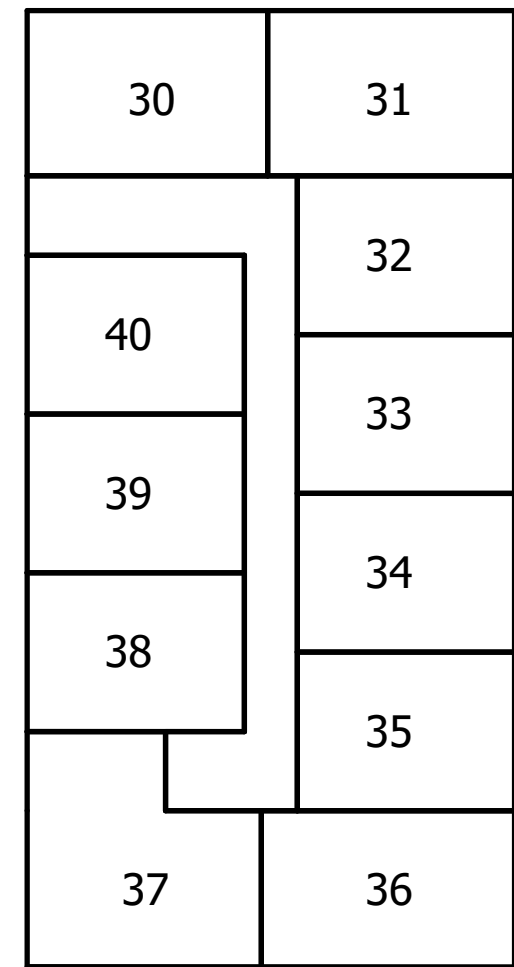

# KOLHAMHOF 14 VERHUURTEKENINGEN Blok A

3-9-2020

In opdracht van  
TBV Wonen

Deze tekening is met alle zorgvuldigheid samengesteld  
U kunt geen rechten ontleen aan deze tekening  
Alle maten in centimeters

# Huisnummers

Deze tekening is met alle zorgvuldigheid samengesteld  
U kunt geen rechten ontleen aan deze tekening  
Alle maten in centimeters

# Kolhamhof 14

Bij dit appartement hoort nog een berging op de begane grond

Eerste verdieping

3-9-2020