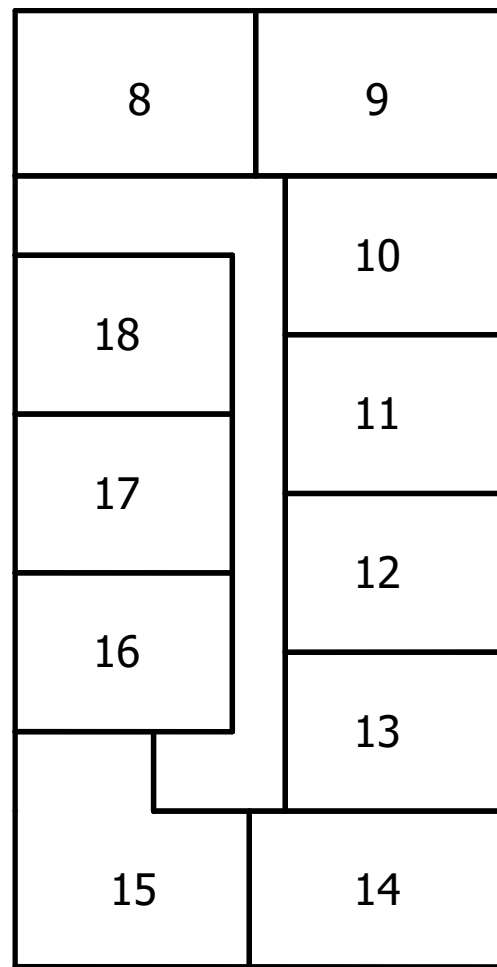

# KOLHAMHOF 14 VERHUURTEKENINGEN Blok A

3-9-2020

In opdracht van  
TBV Wonen

Deze tekening is met alle zorgvuldigheid samengesteld  
U kunt geen rechten ontleen aan deze tekening  
Alle maten in centimeters

# Huisnummers

Deze tekening is met alle zorgvuldigheid samengesteld  
U kunt geen rechten ontleen aan deze tekening  
Alle maten in centimeters