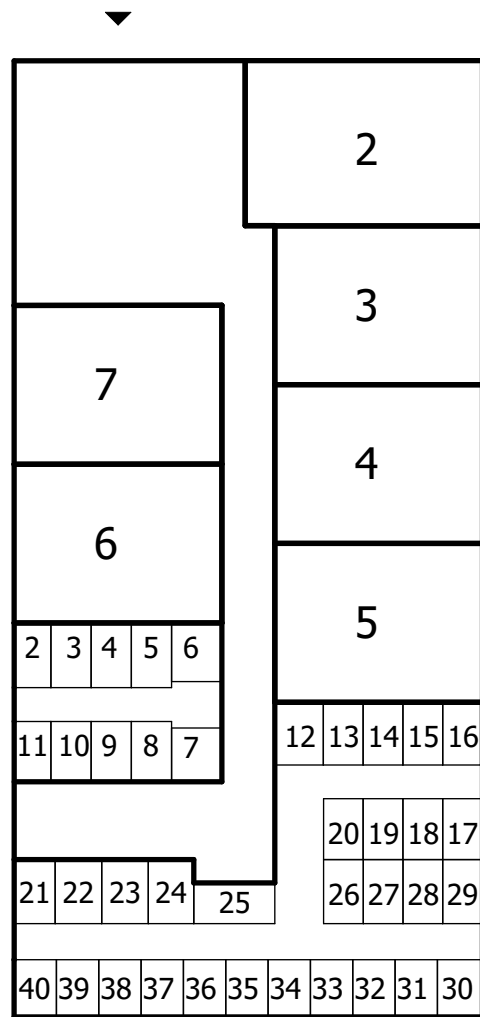

# KOLHAMHOF 14 VERHUURTEKENINGEN Blok A

3-9-2020

In opdracht van  
TBV Wonen

Deze tekening is met alle zorgvuldigheid samengesteld  
U kunt geen rechten ontleen aan deze tekening  
Alle maten in centimeters

# Huisnummers

Deze tekening is met alle zorgvuldigheid samengesteld  
U kunt geen rechten ontleen aan deze tekening  
Alle maten in centimeters

# Kolhamhof 14

Bij dit appartement hoort nog een berging op de begane grond

Eerste verdieping

3-9-2020